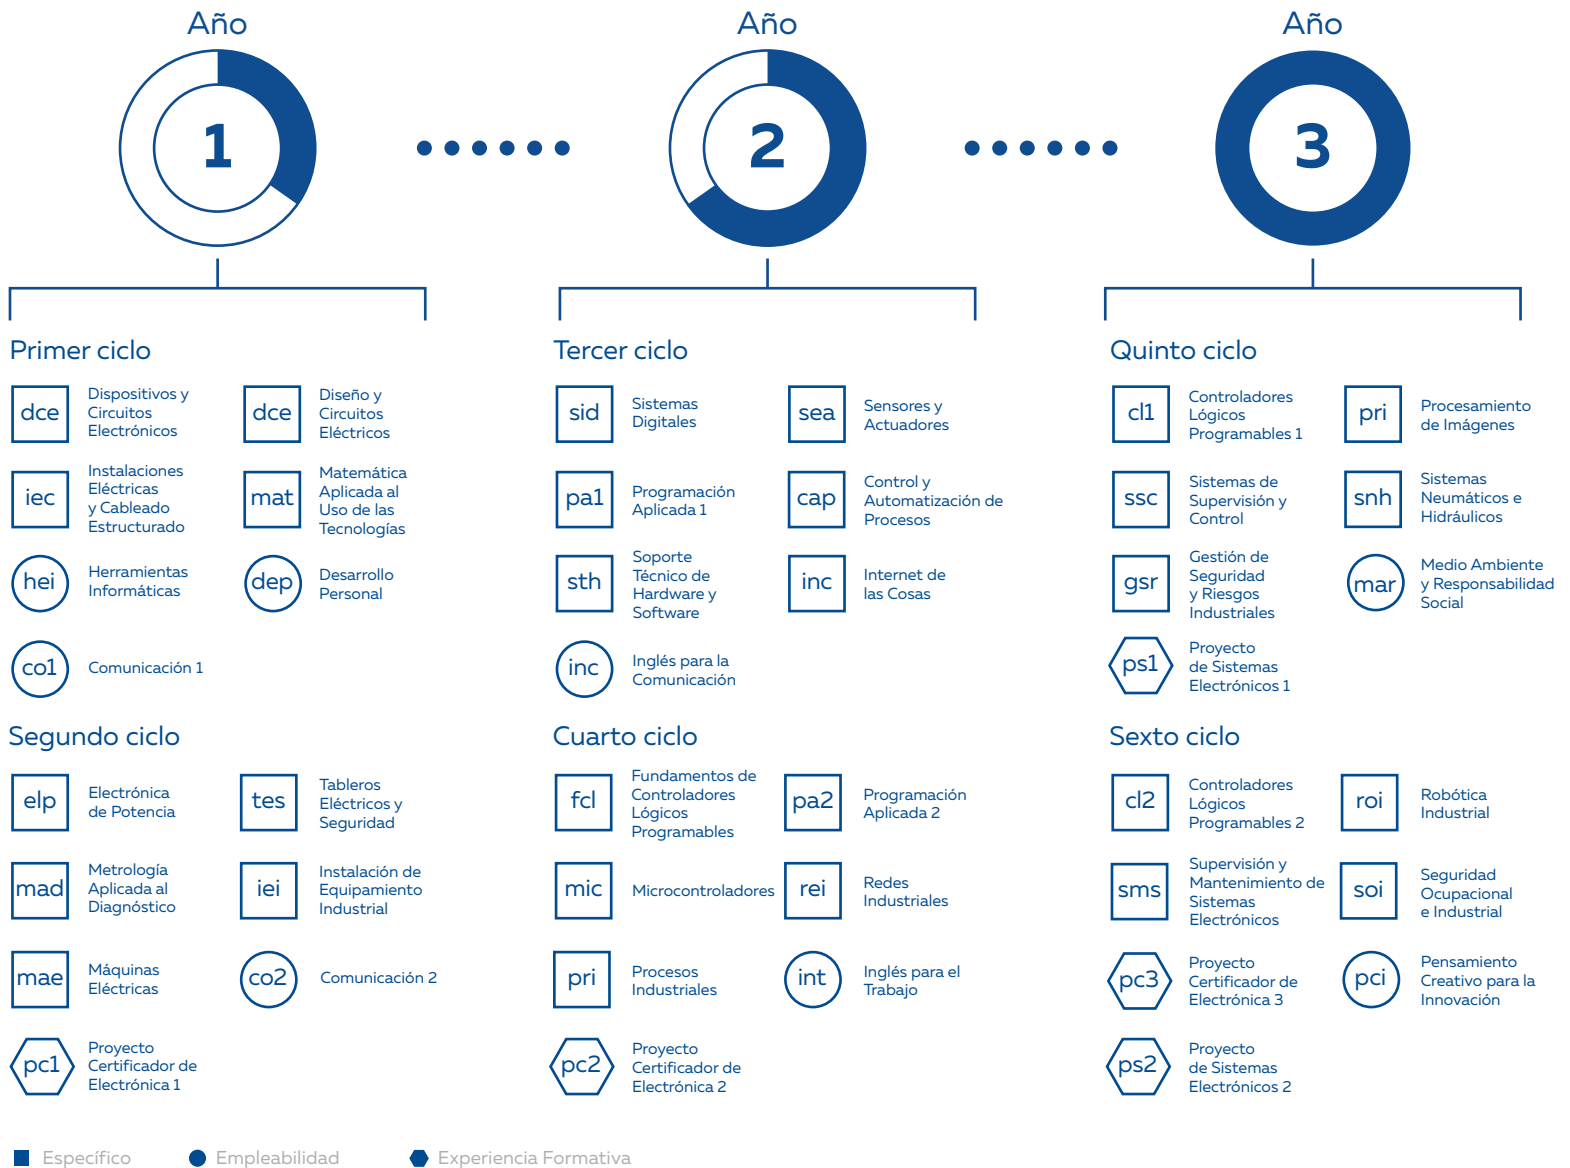

# Malla Curricular

Durante tu carrera obtendrás las siguientes certificaciones:

- Instalación de Sistemas Eléctricos, Electrónicos y Comunicaciones.
- Implementación de Soluciones Electrónicas y Control Industrial.
- Administración de Sistemas Electrónicos de Control y Automatización.

Estas respaldarán tus conocimientos y podrás desenvolverte en los diferentes campos de la electrónica industrial.

Al final de la carrera, obtendrás el título de:

**Profesional Técnico en Electrónica Industrial, a nombre de la nación.**

Además, podrás convalidar tu carrera en universidades de prestigio.